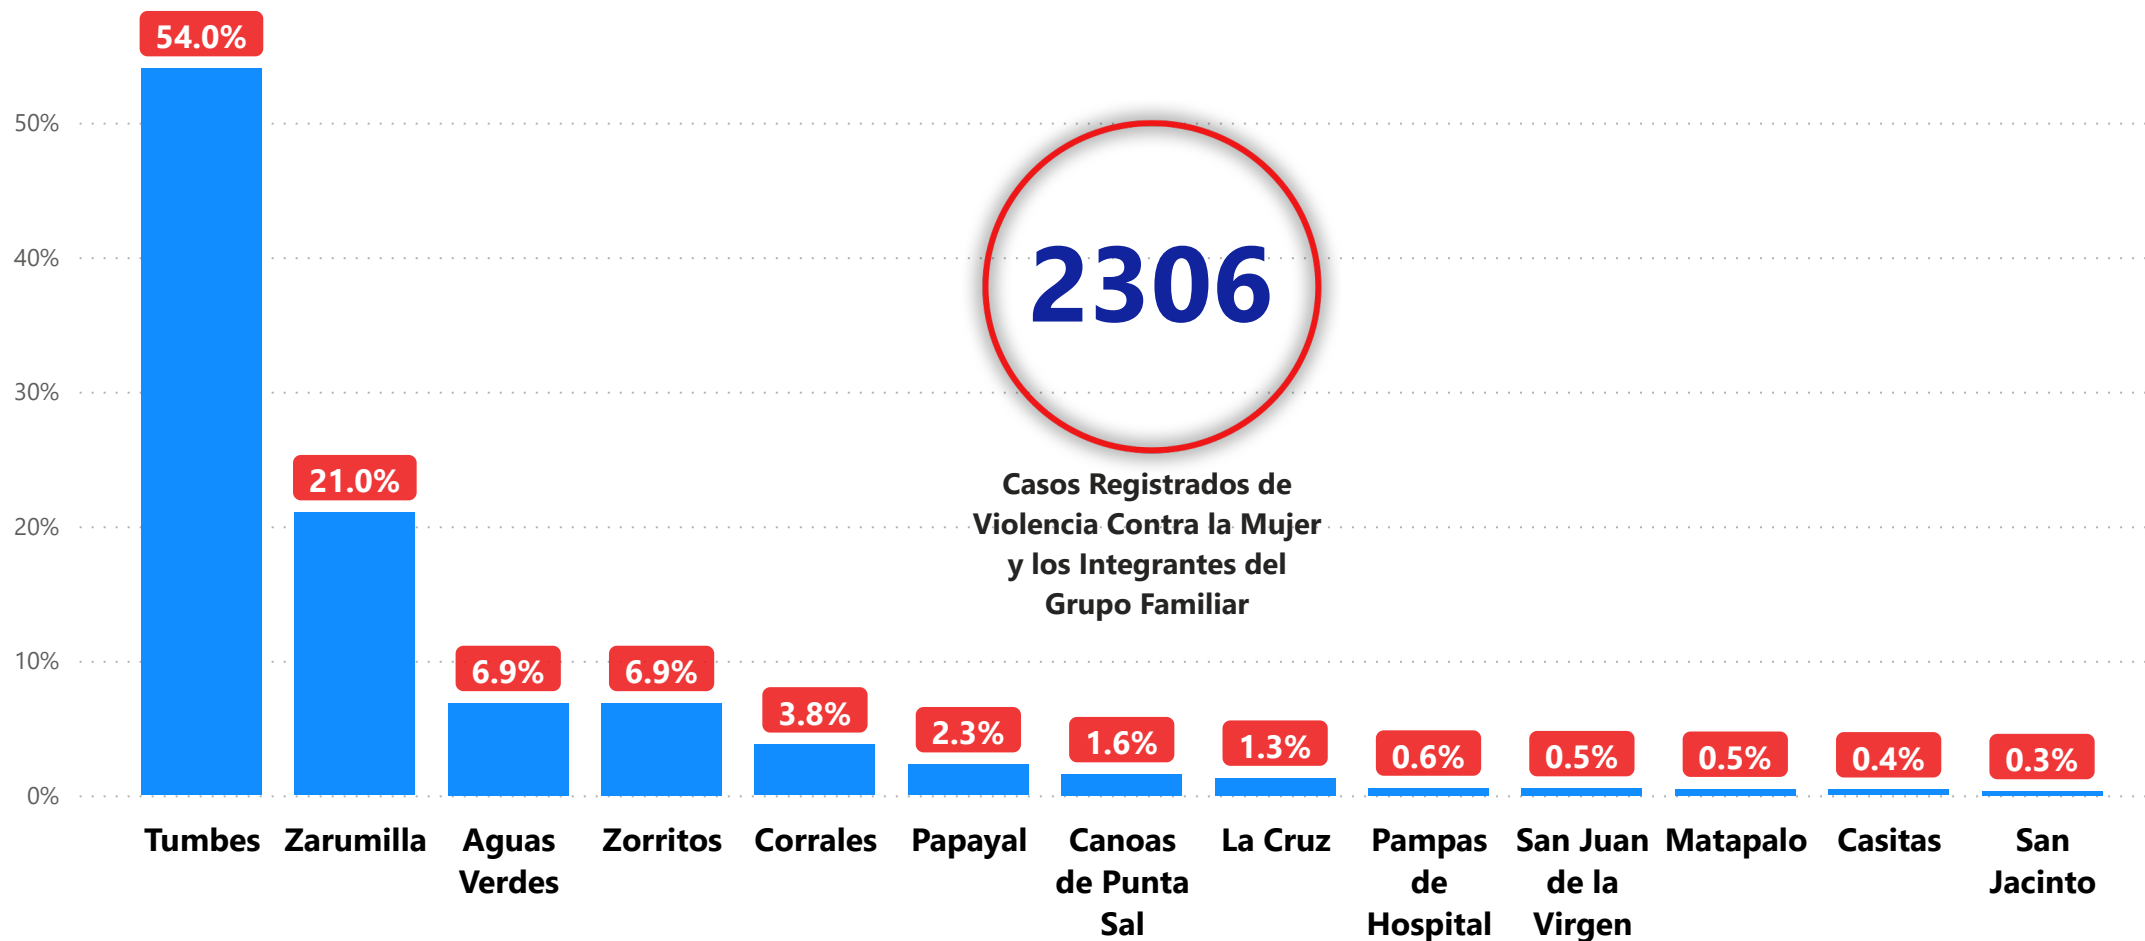

CASOS REGISTRADOS DE VIOLENCIA CONTRA LA MUJER Y LOS INTEGRANTES DEL GRUPO FAMILIAR POR DISTRITO FISCALIA - REGIÓN TUMBES, SETIEMBRE DE 2022

CASOS REGISTRADOS DE VIOLENCIA CONTRA LA MUJER Y LOS INTEGRANTES DEL GRUPO FAMILIAR POR DELITO
FISCALIA - REGIÓN TUMBES, SETIEMBRE DE 2022